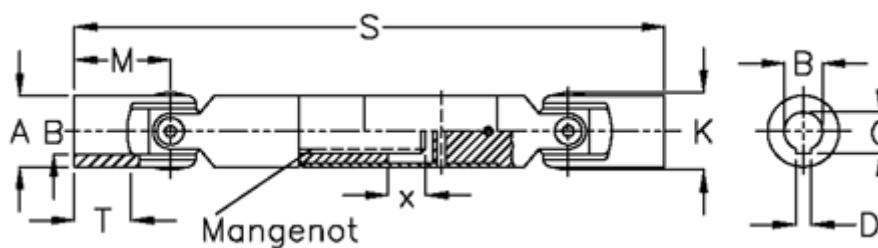

Varenummer: 077201031
Beskrivelse: Krydsled med udtræk 0.720.103.001
S=174 X=20 Boring 12H7 m/not, glideleje

Mål

A	= 20	T = 18
B H7	= 12	x = 20
C	= 13.8	
D	= 4	
M	= 31	
Mangenot	= 6x11x14	
MD max. Nm	= 20	
s	= 174	